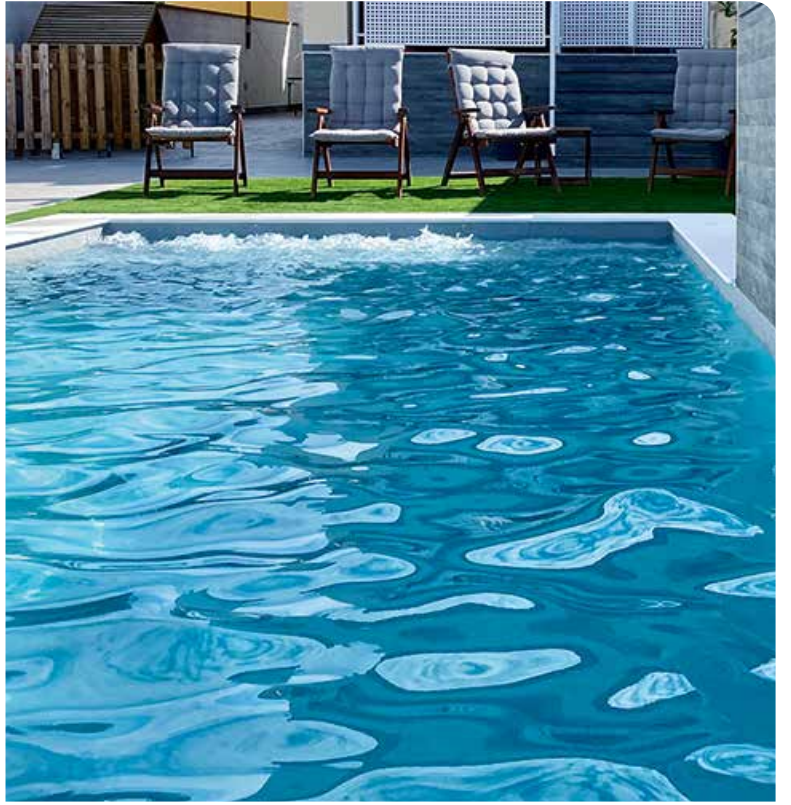

ELBE[®]

POOL SURFACE | MADE IN GERMANY

ELBE Pool Surface®
.....
La *beauté* est éternelle.

sommaire

membranes armées

elite® elite® antidérapant	4
PEARL	6
ISLAND DREAMS	8
Royal	10
SUPRA	11
Classic	12
Non-Slip – membrane armée antidérapante	13
ULTIMATE BORDER™	14
ELBE Pool Surface® – guide de performances	15