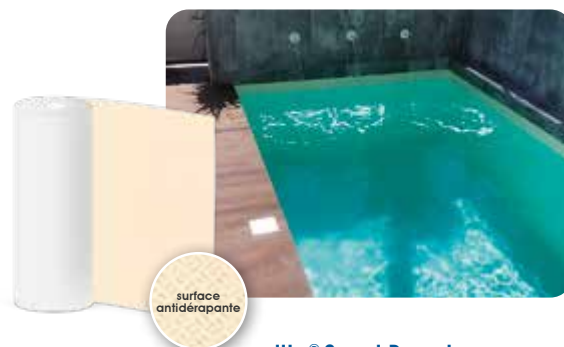

elite® Sand Beach 179

largeur 1,65 m 2,00 m antidérapant
article n° 2001070 2001120 2001078