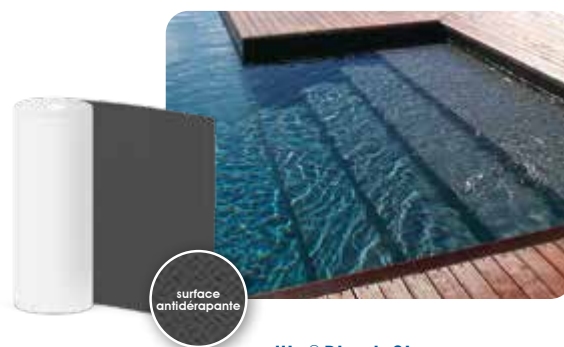

elite® Black Stone 799

largeur 1,65 m 2,00 m antidérapant
article n° 2001122 2001123 2001124