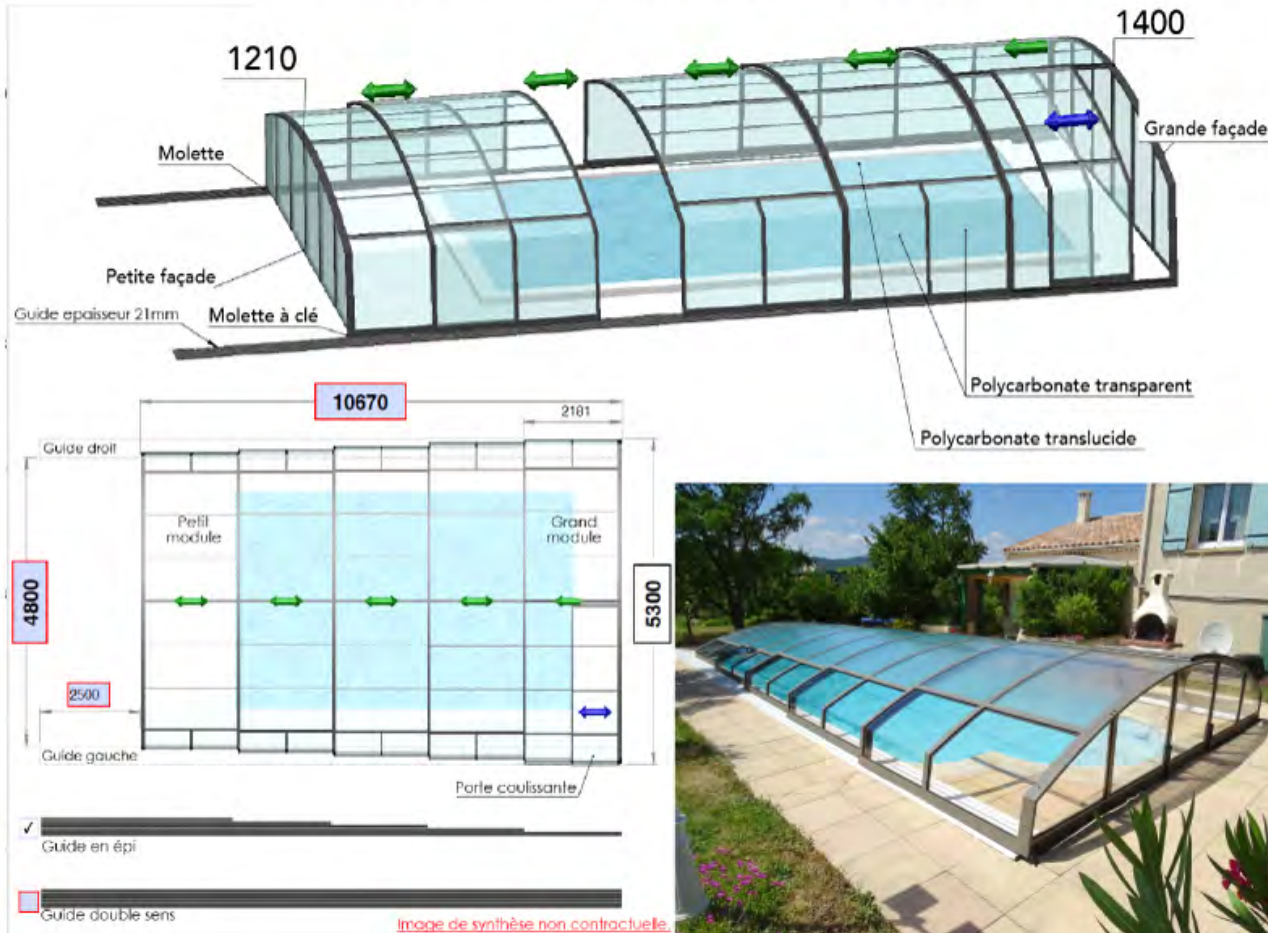

WWW.ABRIS-DE-FRANCE.FR

EXTRA PLAT 15cm max.

CLASSIC 21 cm minimum

BAS 100cm max.

MI-HAUT 140cm max.

HAUT 180cm max.

Abri MI HAUT 140cm de Hauteur maximum

Exemple de dimensions pour un abri 10,67 par 4,80