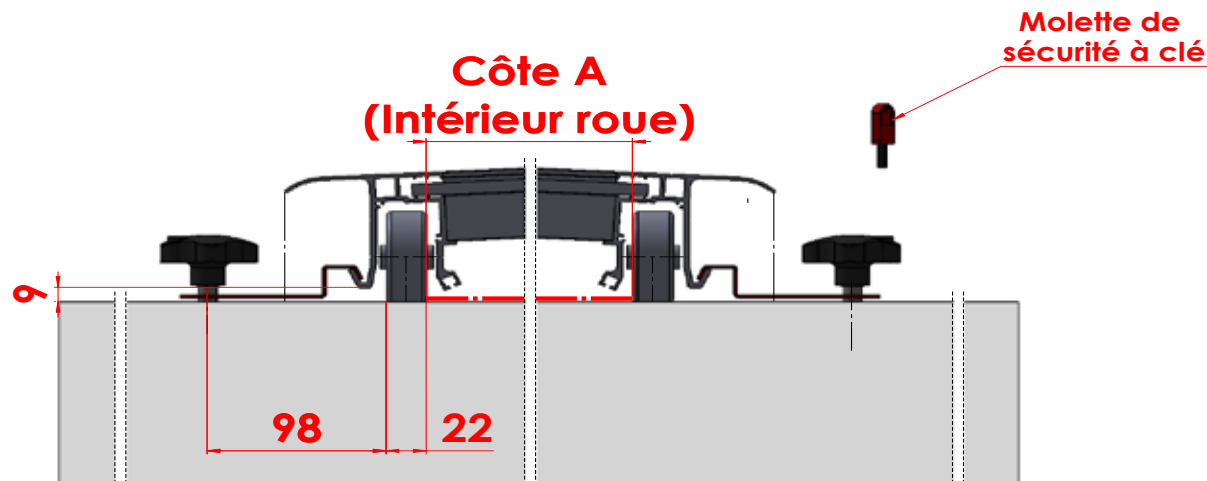

VOTRE FABRICANT DANS LA LOIRE 42

UN LEADER À VOTRE SERVICE

TEL: 06 76 18 01 14 / 04 81 91 52 31

COMMERCE@ABRIS-DE-FRANCE.FR

WWW.ABRIS-DE-FRANCE.FR

EXTRA PLAT 15cm max.

CLASSIC 21 cm minimum

BAS 100cm max.

MI-HAUT 140cm max.

HAUT 180cm max.

Extra Plat 15 CM DE HAUTEUR Maximum

EMPILABLE

VENDU PRÊT À POSER

Installation rapide (par le client)

Structure soudée en aluminium thermolaqué

Polycarbonate alvéolaire anti UV 2 FACES