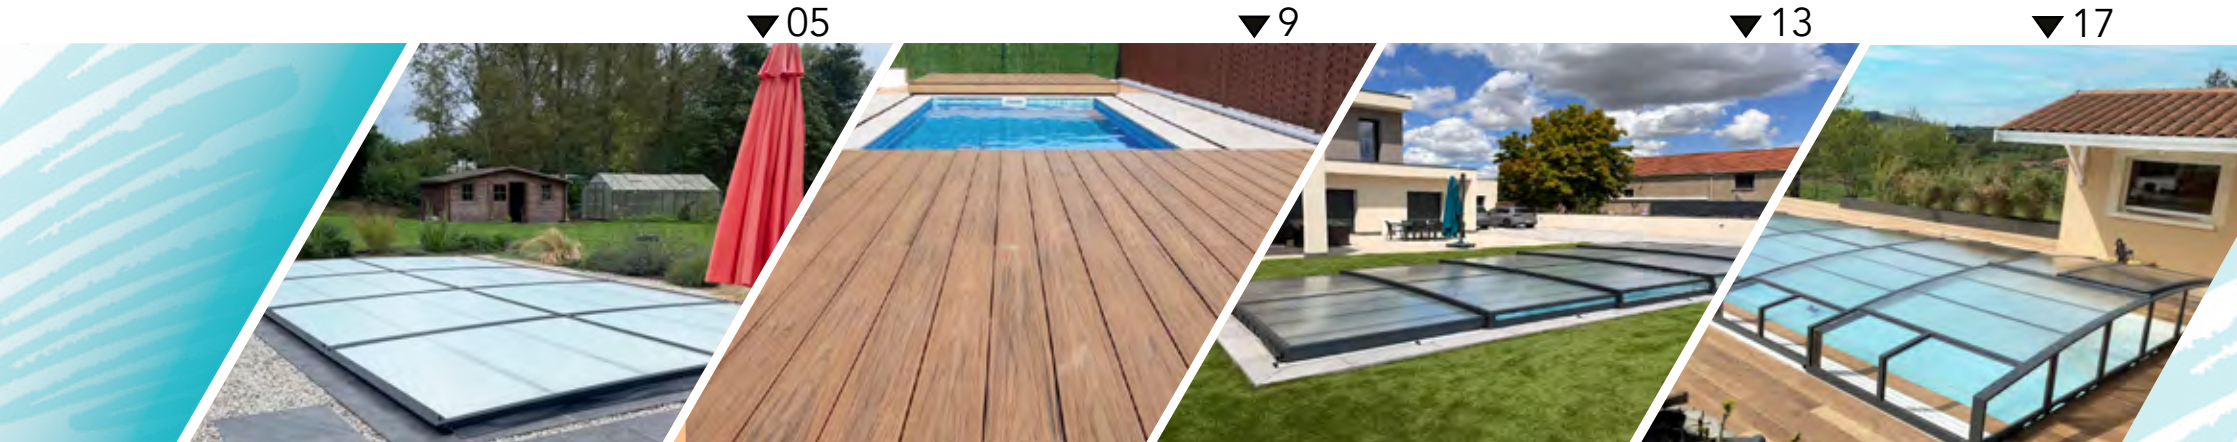

▼05

▼9

▼13

▼17

ABRI EXTRA PLAT
COULISSANT

ABRI TERRASSE
COULISSANT

CLASSIC
TÉLESCOPIQUE

GAMME STAR
STAR 100