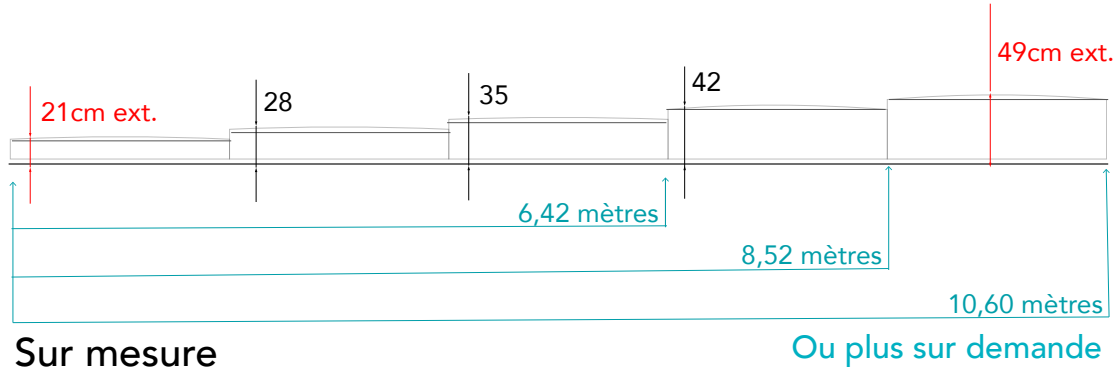

TEL: 06 76 18 01 14 / 04 81 91 52 31

COMMERCE@ABRIS-DE-FRANCE.FR

WWW.ABRIS-DE-FRANCE.FR

EXTRA PLAT 15cm max.

CLASSIC 21 cm minimum

BAS 100cm max.

MI-HAUT 140cm max.

HAUT 180cm max.

Classic télescopique 21 cm au Minimum

Hauteur extérieure et longueur de l'abri

Option major d'homme
Nous avons développé un système qui permet de déplacer vos abris sans vous baisser.

GAMME STAR TÉLESCOPIQUE **21cm mini**