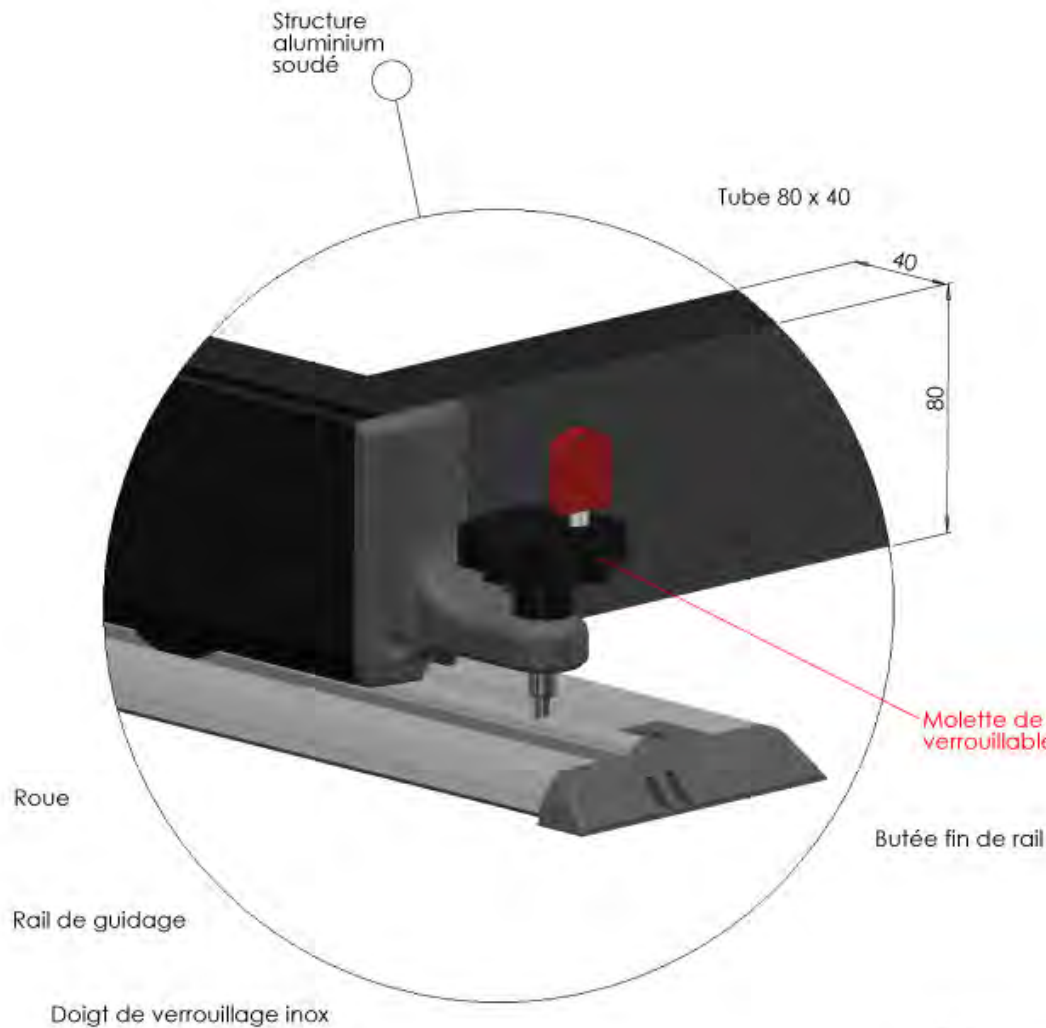

Ouverture pratique

Grande porte latérale
(grand module)

Vision à 360°

Abri soudé sans jonction

GAMME STAR EN DÉTAIL

Les éléments sont coulissants et indépendants les uns des autres, pour une ouverture totale, partielle ou juste en position d'aération

Au besoin, une trappe peut être installée pour faciliter l'ouverture de votre abri

Dégagez votre abri en totalité ou entrez simplement par la porte coulissante pour profiter de votre abri en toute saison

Nos abris sont sécurisés avec un verrouillage à clé situé sur chaque module pour une meilleure tranquillité

GAMME STAR EN DÉTAIL

Molette de sécurité verrouillable avec clé

Produit conforme à la NORME NF P90-309