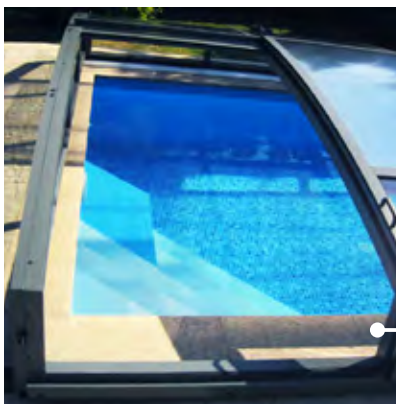

Au besoin, une trappe peut être installée pour faciliter l'ouverture de votre abri

Dégagez votre abri en totalité ou entrez simplement par la porte coulissante pour profiter de votre abri en toute saison