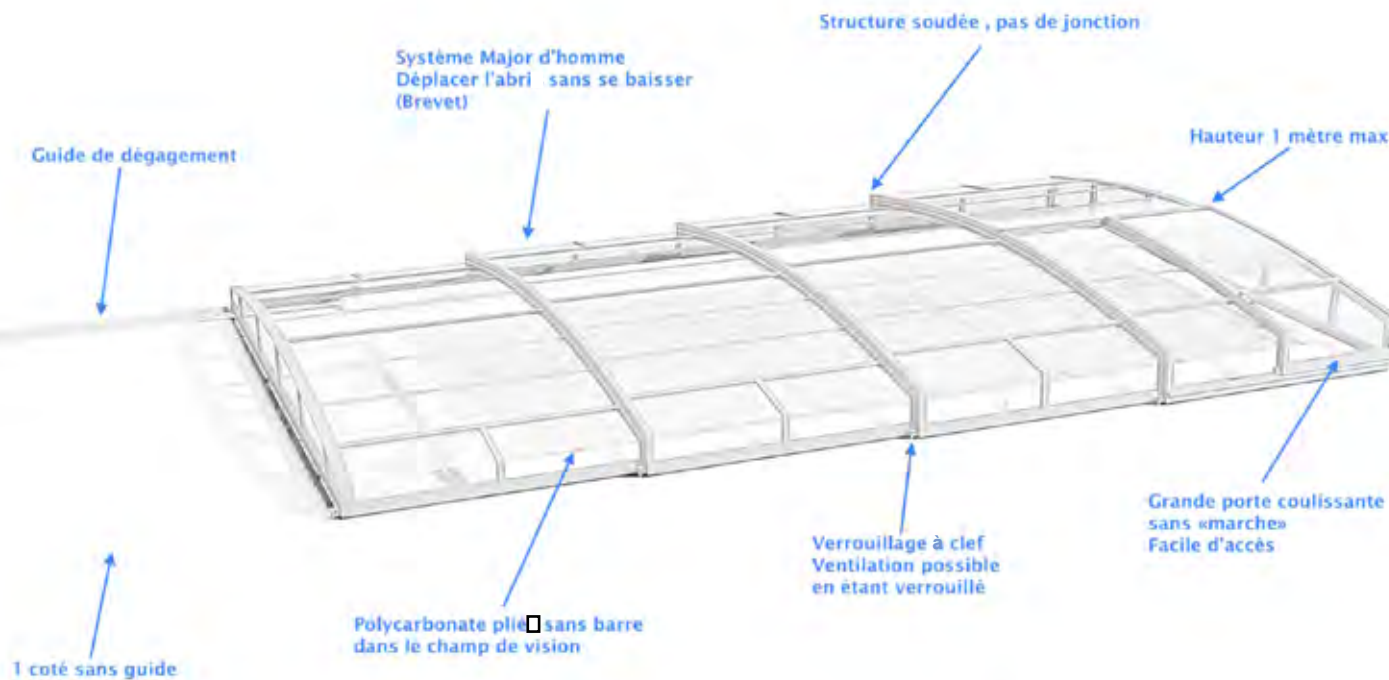

STRUCTURE SOUDÉE (en partie)

Abris de France

Aménageur / Terrasse et Piscine

Abris de France
Aménageur / Terrasse et Piscine

A B R I D E P I S C I N E G A M M E S T A R

CÔTÉ PISCINE

ABRI DE PISCINE STAR 100

BAS 100cm max.

MI-HAUT 140cm max.

HAUT 180cm max.

100 cm Maximum SUR MESURE

STRUCTURE SOUDÉE (en partie)
 GUIDE DE DÉGAGEMENT
 VERROUILLAGE À CLÉ
 OPTION MAJOR D'HOMME
 POLYCARBONATE ANTI UV 2 faces
 COULEUR AU CHOIX
 VISION 360°

GAMME **STAR 100**

GRANDE PORTE LATÉRALE (grand module)

OUVERTURE PRATIQUE

COULEUR AU CHOIX

SUR MESURE

HAUTEUR MAXIMUM **1** MÈTRE

MAJOR D'HOMME
Aide pour manipuler
votre abri sans
se baisser.

Abris de France
Aménageur / Terrasse et Piscine