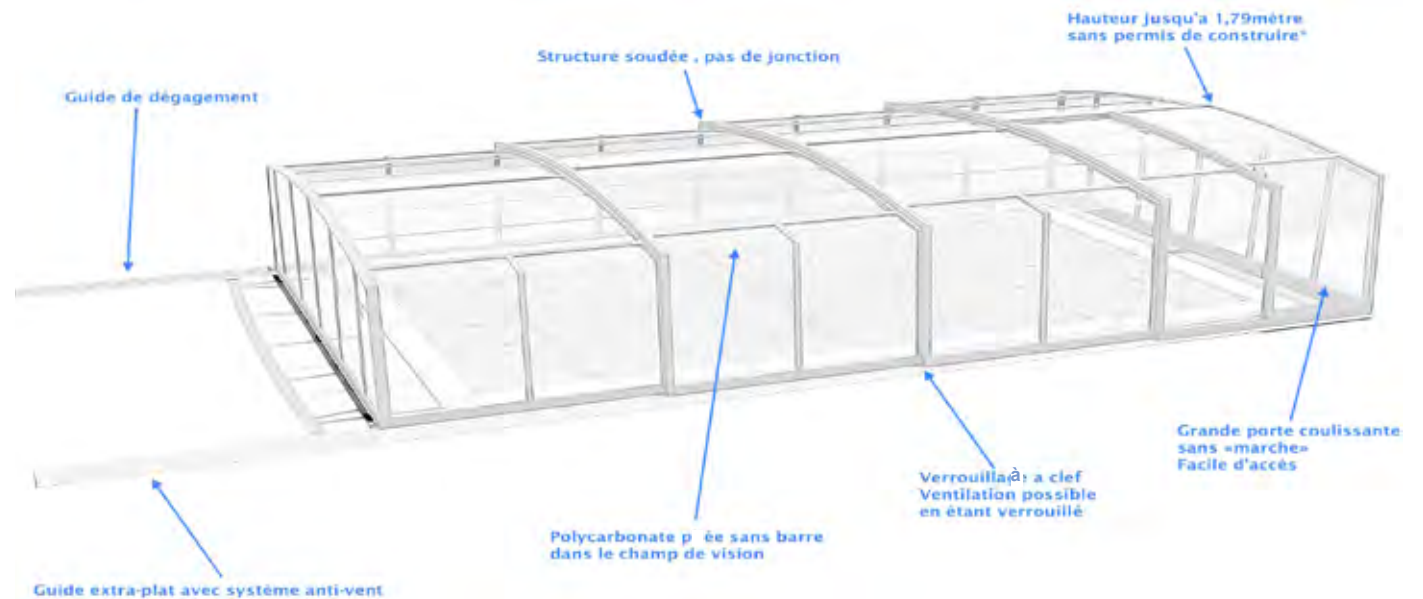

GAMME STAR 140

Option FAÇADE RELEVABLE

Abris de France
Aménageur / Terrasse et Piscine

A B R I D E P I S C I N E G A M M E S T A R

CÔTÉ PISCINE

ABRI DE PISCINE STAR 180

SUR MESURE

VOTRE FABRICANT DANS LA LOIRE 42

UN LEADER À VOTRE SERVICE

TEL: 06 76 18 01 14 / 04 81 91 52 31

COMMERCE@ABRIS-DE-FRANCE.FR

WWW.ABRIS-DE-FRANCE.FR

EXTRA PLAT 15cm max.

CLASSIC 21 cm minimum

BAS 100cm max.

MI-HAUT 140cm max.

HAUT 180cm max.

Abri HAUT 180cm de Hauteur maximum

GAMME STAR 180

1,80 mètre de hauteur pour un grand confort

Guide anti arrachement
(Voir plan page 30)

Sur mesure

Couleur au choix

Coulissage 2 sens

Ouverture pratique

Grande porte latérale
(grand module)

Vision à 360°

Abri soudé sans jonction

GAMME STAR EN DÉTAIL

Les éléments sont coulissants et indépendants les uns des autres, pour une ouverture totale, partielle ou juste en position d'aération