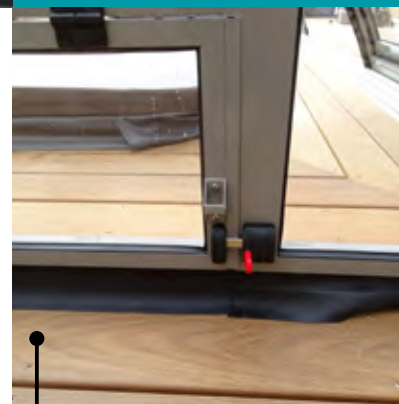

Au besoin, une trappe peut être installée pour faciliter l'ouverture de votre abri

Dégagez votre abri en totalité ou entrez simplement par la porte coulissante pour profiter de votre abri en toute saison