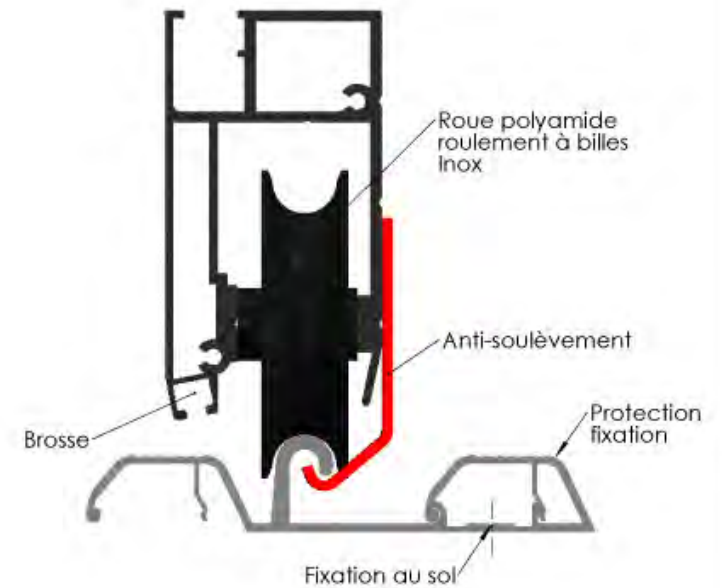

Ouverture pratique

Grande porte latérale
(grand module)

Vision à 360°

Abri soudé sans jonction

GAMME STAR EN DÉTAIL

Les éléments sont coulissants et indépendants les uns des autres, pour une ouverture totale, partielle ou juste en position d'aération

Au besoin, une trappe peut être installée pour faciliter l'ouverture de votre abri

Dégagez votre abri en totalité ou entrez simplement par la porte coulissante pour profiter de votre abri en toute saison

Nos abris sont sécurisés avec un verrouillage à clé situé sur chaque module pour une meilleure tranquillité

GAMME STAR EN DÉTAIL

Molette de sécurité verrouillable avec clé

Produit conforme à la NORME NF P90-309