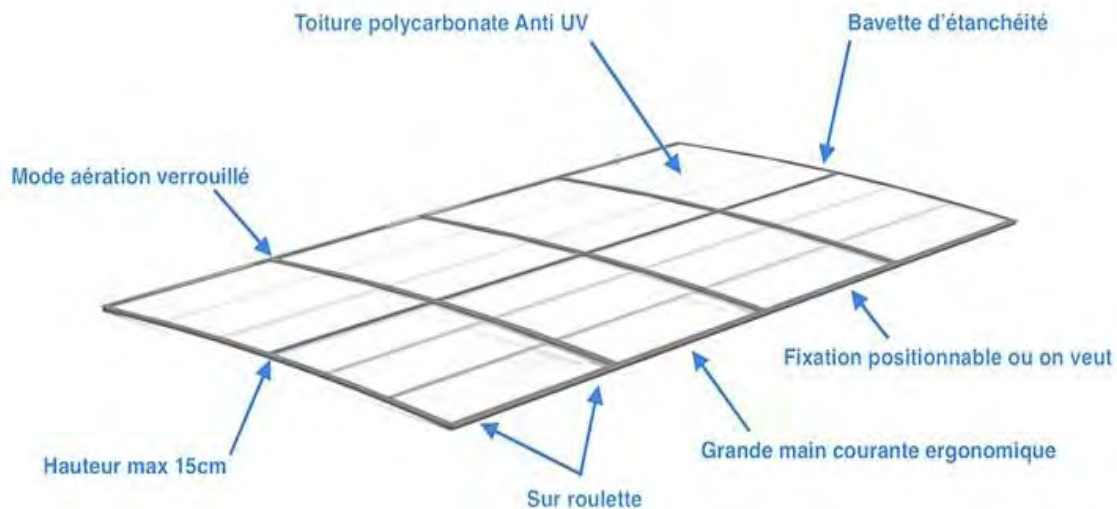

ABRI HAUT
FIXE

ABRI ADOSSÉ

ABRI SPA

Abris de France
Aménageur / Terrasse et Piscine

ABRI DE PISCINE EMPILABLE COULISSANT

CÔTÉ PISCINE

ABRI DE PISCINE EMPILABLE COULISSANT

SUR MESURE

VOTRE FABRICANT DANS LA LOIRE 42

UN LEADER À VOTRE SERVICE

TEL: 06 76 18 01 14 / 04 81 91 52 31

COMMERCE@ABRIS-DE-FRANCE.FR

WWW.ABRIS-DE-FRANCE.FR

EXTRA PLAT 15cm max.

CLASSIC 21 cm minimum

BAS 100cm max.

MI-HAUT 140cm max.

HAUT 180cm max.

Extra Plat 15 CM DE HAUTEUR Maximum

EMPILABLE

VENDU PRÊT À POSER

Installation rapide (par le client)

Structure soudée en aluminium thermolaqué

Polycarbonate alvéolaire anti UV 2 FACES